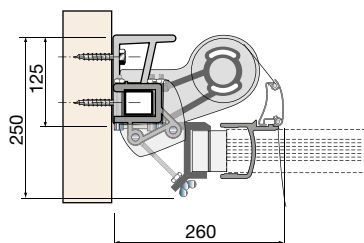

Byggmått

Finess