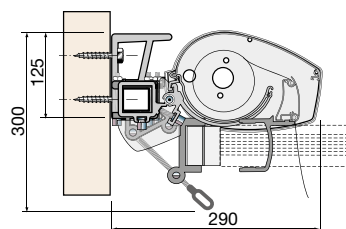

Finess semikassett

Reglagealternativ

Manövreras med vev* eller motor.

Vid motordrift finns möjligheten att styra ditt solskydd via fjärrkontroll eller telefon. Komplettera gärna med vindvakt för ökad säkerhet.

Profilfärger

Finns som standard i grå eller svart lack.

Mått

Bredd: max 700 cm
Utfall: max 410 cm

LAGUN
SOLSKYDD