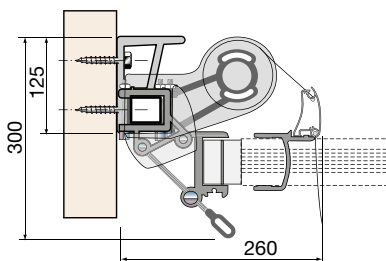

Tillval

Finess Semikassett

För extra skydd mot väder och vind kan duken kapslas in i en kassett. I infällt läge är väven helt dolt och borstlisten i kassetten överkant hindrar att löv och smuts följer med in i kassetten.

Byggmått

Sunflex

Reglagealternativ

Manövreras med vev* eller motor.

Vid motordrift finns möjligheten att styra ditt solskydd via fjärrkontroll eller telefon. Komplettera gärna med vindvakt för ökad säkerhet.

Profilfärger

Finns som standard i grå eller svart lack.

Mått

Bredd: max 700 cm
Utfall: max 410 cm

LAGUN
SOLSKYDD